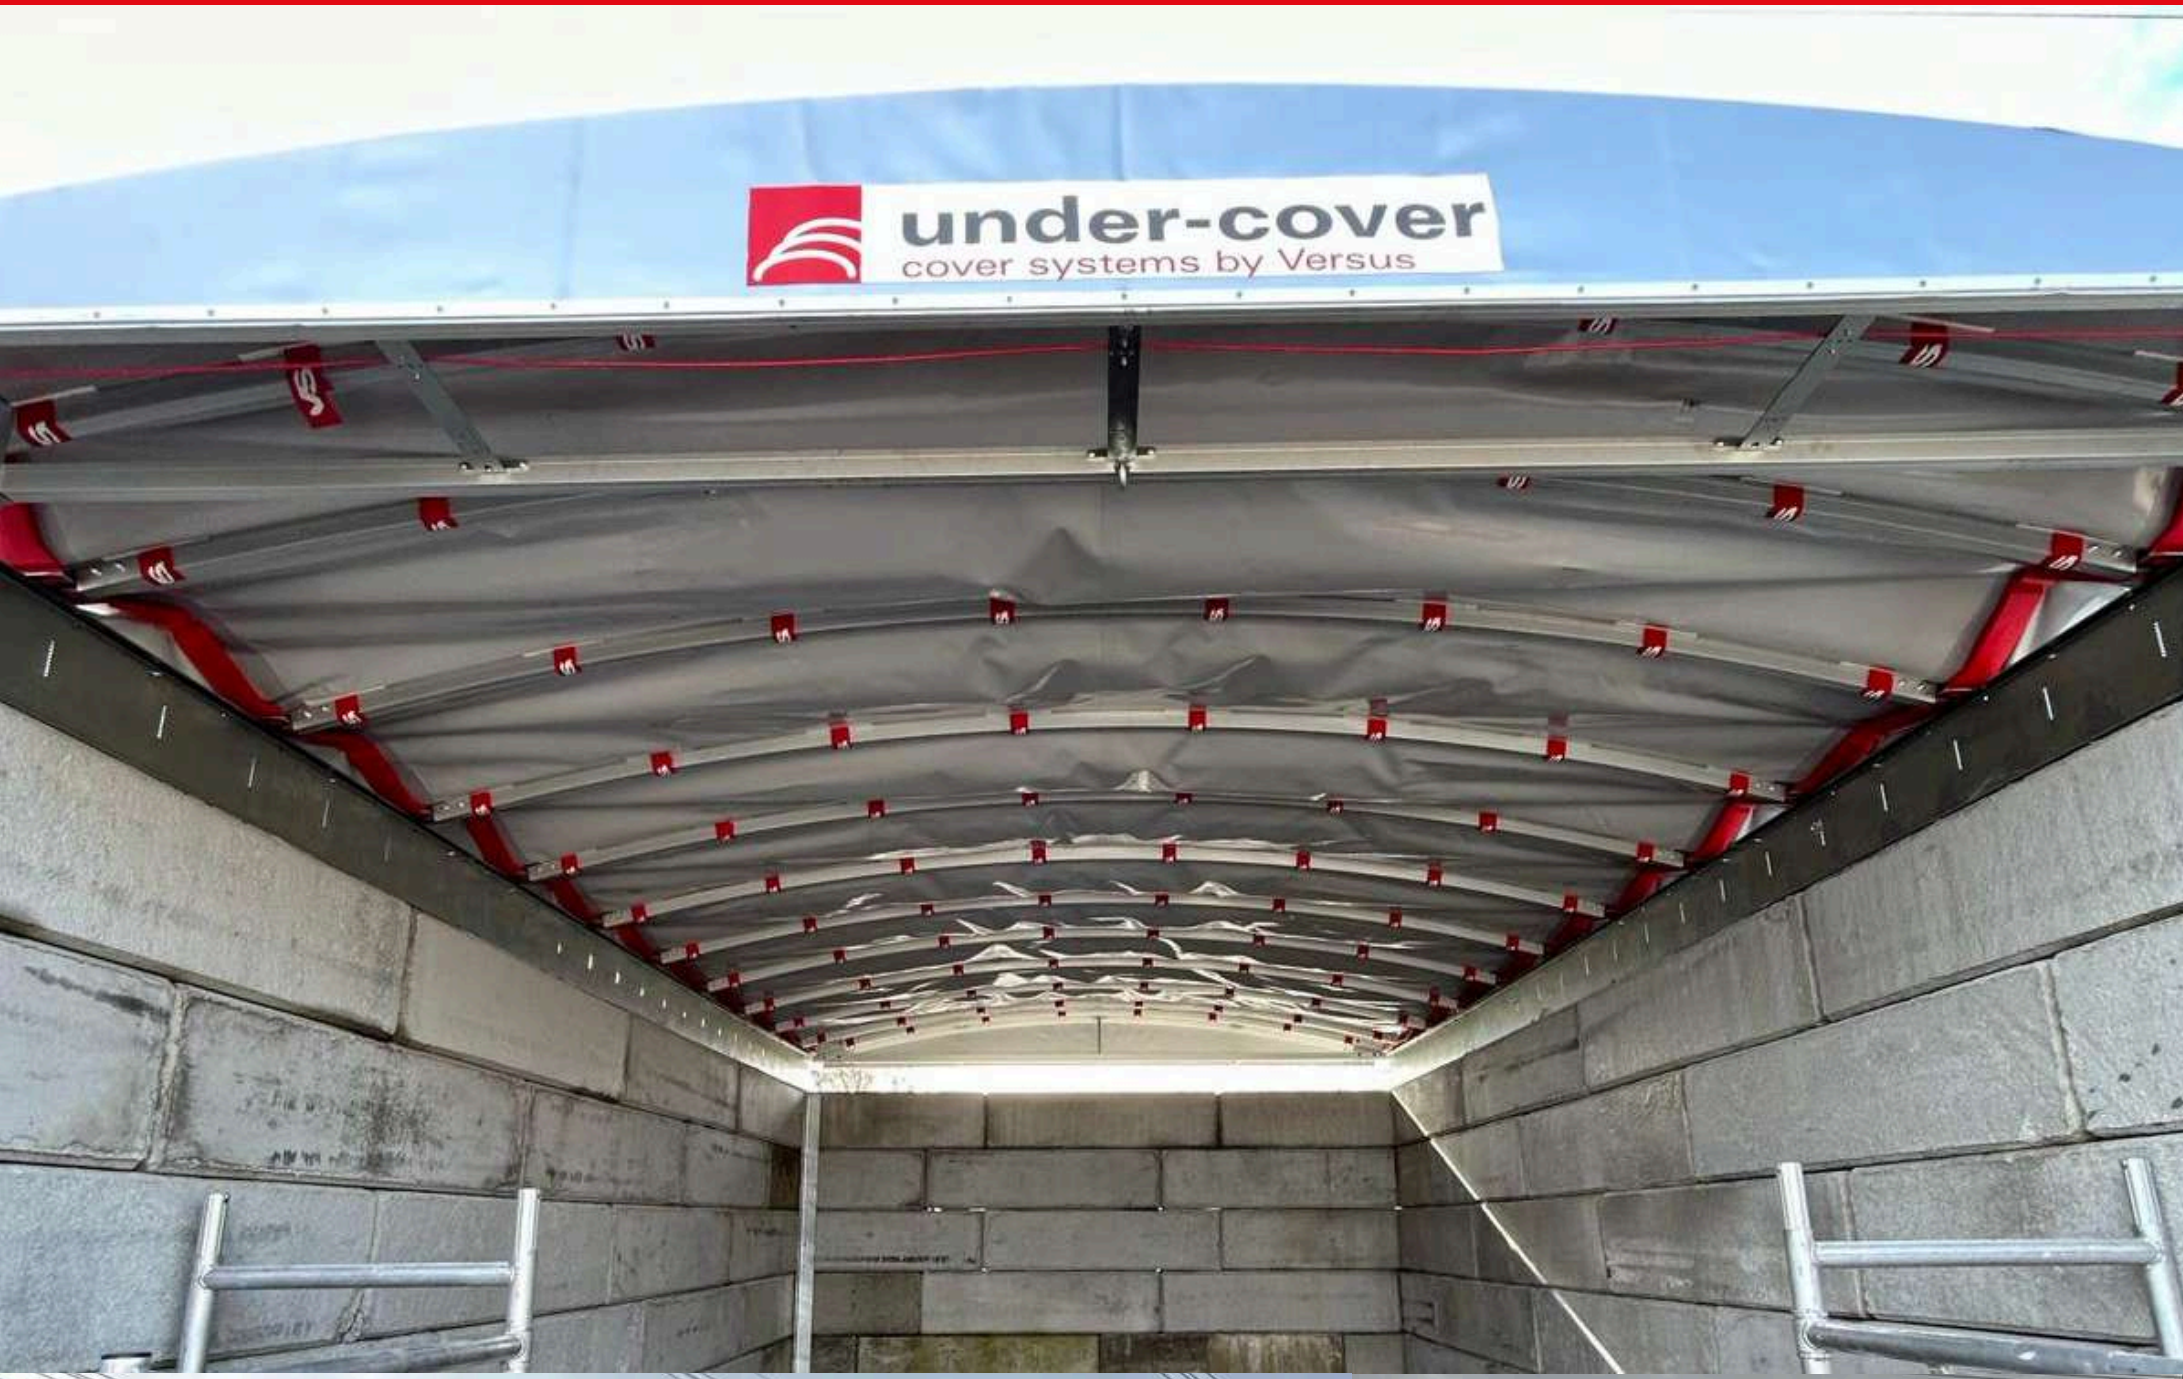

under-cover
cover systems by Versus

Le couvert **Under-Cover** est un toit coulissant en bâche qui offre un large éventail de possibilités pour **l'industrie, l'agriculture et l'horticulture.**

Grâce à un cadre mobile en aluminium recouvert d'une bâche en PVC de haute qualité, l'auvent **s'ouvre et se ferme facilement en quelques secondes.** La simplicité du système permet à n'importe qui de l'utiliser.

Under-Cover est un produit développé par **Versus-Omega.** Versus est un fournisseur mondial de toits coulissants et relevables pour l'industrie du transport. Forte de ses années de connaissances et d'expérience, l'entreprise a mis au point cette couverture pour le secteur équestre, mais s'est vite rendu compte qu'elle pouvait s'appliquer à plusieurs secteurs.

Vous pouvez découvrir quelques-unes de ces possibilités ci-dessous !

Applications Under-Cover: Couvertures pour matières premières

Applications Under-Cover: Couverture pour les fosses à lisier

Applications Under-Cover: Couverture pour l'écorce des arbres

Applications Under-Cover: Auvent pour conteneurs

Applications Under-Cover: Couvert pour l'horticulture

Applications Under-Cover: Couvert pour les bateaux de navigation intérieure